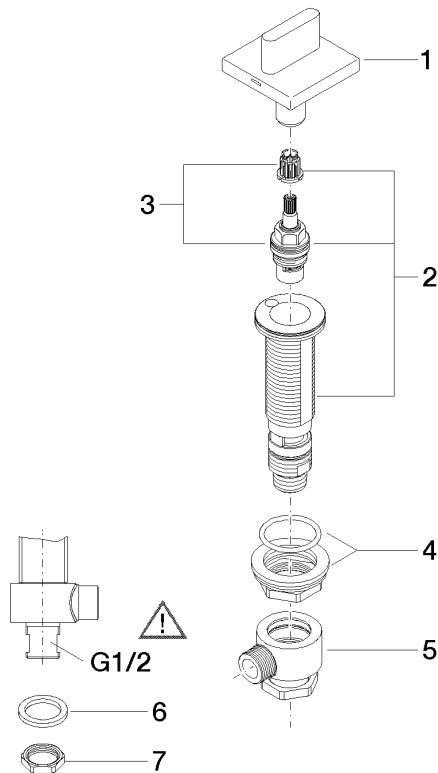

CL.1 Rubinetto laterale chiusura senso orario acqua fredda - Champagne (Oro 22k)

CL.1

20 000 705

- diametro foro piletta 32 mm
- rosetta 60 x 60 mm
- con contrassegno freddo

	Champagne (Oro 22k)	20 000 705-47
	Cromato	20 000 705-00
	Platinato spazzolato	20 000 705-06
	Dark Chrome	20 000 705-19
	Champagne spazzolato (Oro 22k)	20 000 705-46
	Dark Platinum spazzolato	20 000 705-99

20 000 705
mm [inches]

Diagramma di portata

Certificati

WRAS_2103001.

20 000 705
Parts for other
finishes can be found
here: Cromato

Elenco delle parti di ricambio

N.	Codice articolo	Denominazione	Quantità necessaria	Tempo di produzione
1	90 20 70 051 04-47	manopola (cold)	1	30
2	04 17 11 058 33 90	parte laterale	1	2
3	90 90 03 133 00 90	parte superiore	1	2
4	04 23 10 032 78 90	set di fissaggio	1	2
5	04 17 11 023 10 90	distributore	1	2
6	90 23 30 040 00-47	giunto a vite	1	30
7	09 30 11 059 90	rondella	1	2
8	09 23 10 012 90	dado	1	2