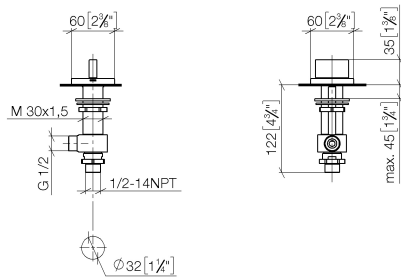

CL.1 Rubinetto laterale chiusura senso orario acqua fredda - Champagne (Oro 22k)

CL.1

20 000 705

- diametro foro piletta 32 mm
- rosetta 60 x 60 mm
- con contrassegno freddo

	Champagne (Oro 22k)	20 000 705-47
	Cromato	20 000 705-00
	Platinato spazzolato	20 000 705-06
	Dark Chrome	20 000 705-19
	Champagne spazzolato (Oro 22k)	20 000 705-46
	Dark Platinum spazzolato	20 000 705-99

20 000 705
mm [inches]

Diagramma di portata

Certificati

WRAS_2103001.

20 000 705
Parts for other
finishes can be found
here: Cromato

Elenco delle parti di ricambio

N.	Codice articolo	Denominazione	Quantità necessaria	Tempo di produzione
1	90 20 70 051 04-47	manopola (cold)	1	30
2	04 17 11 058 33 90	parte laterale	1	2
3	90 90 03 133 00 90	parte superiore	1	2
4	04 23 10 032 78 90	set di fissaggio	1	2
5	04 17 11 023 10 90	distributore	1	2
6	90 23 30 040 00-47	giunto a vite	1	30
7	09 30 11 059 90	rondella	1	2
8	09 23 10 012 90	dado	1	2